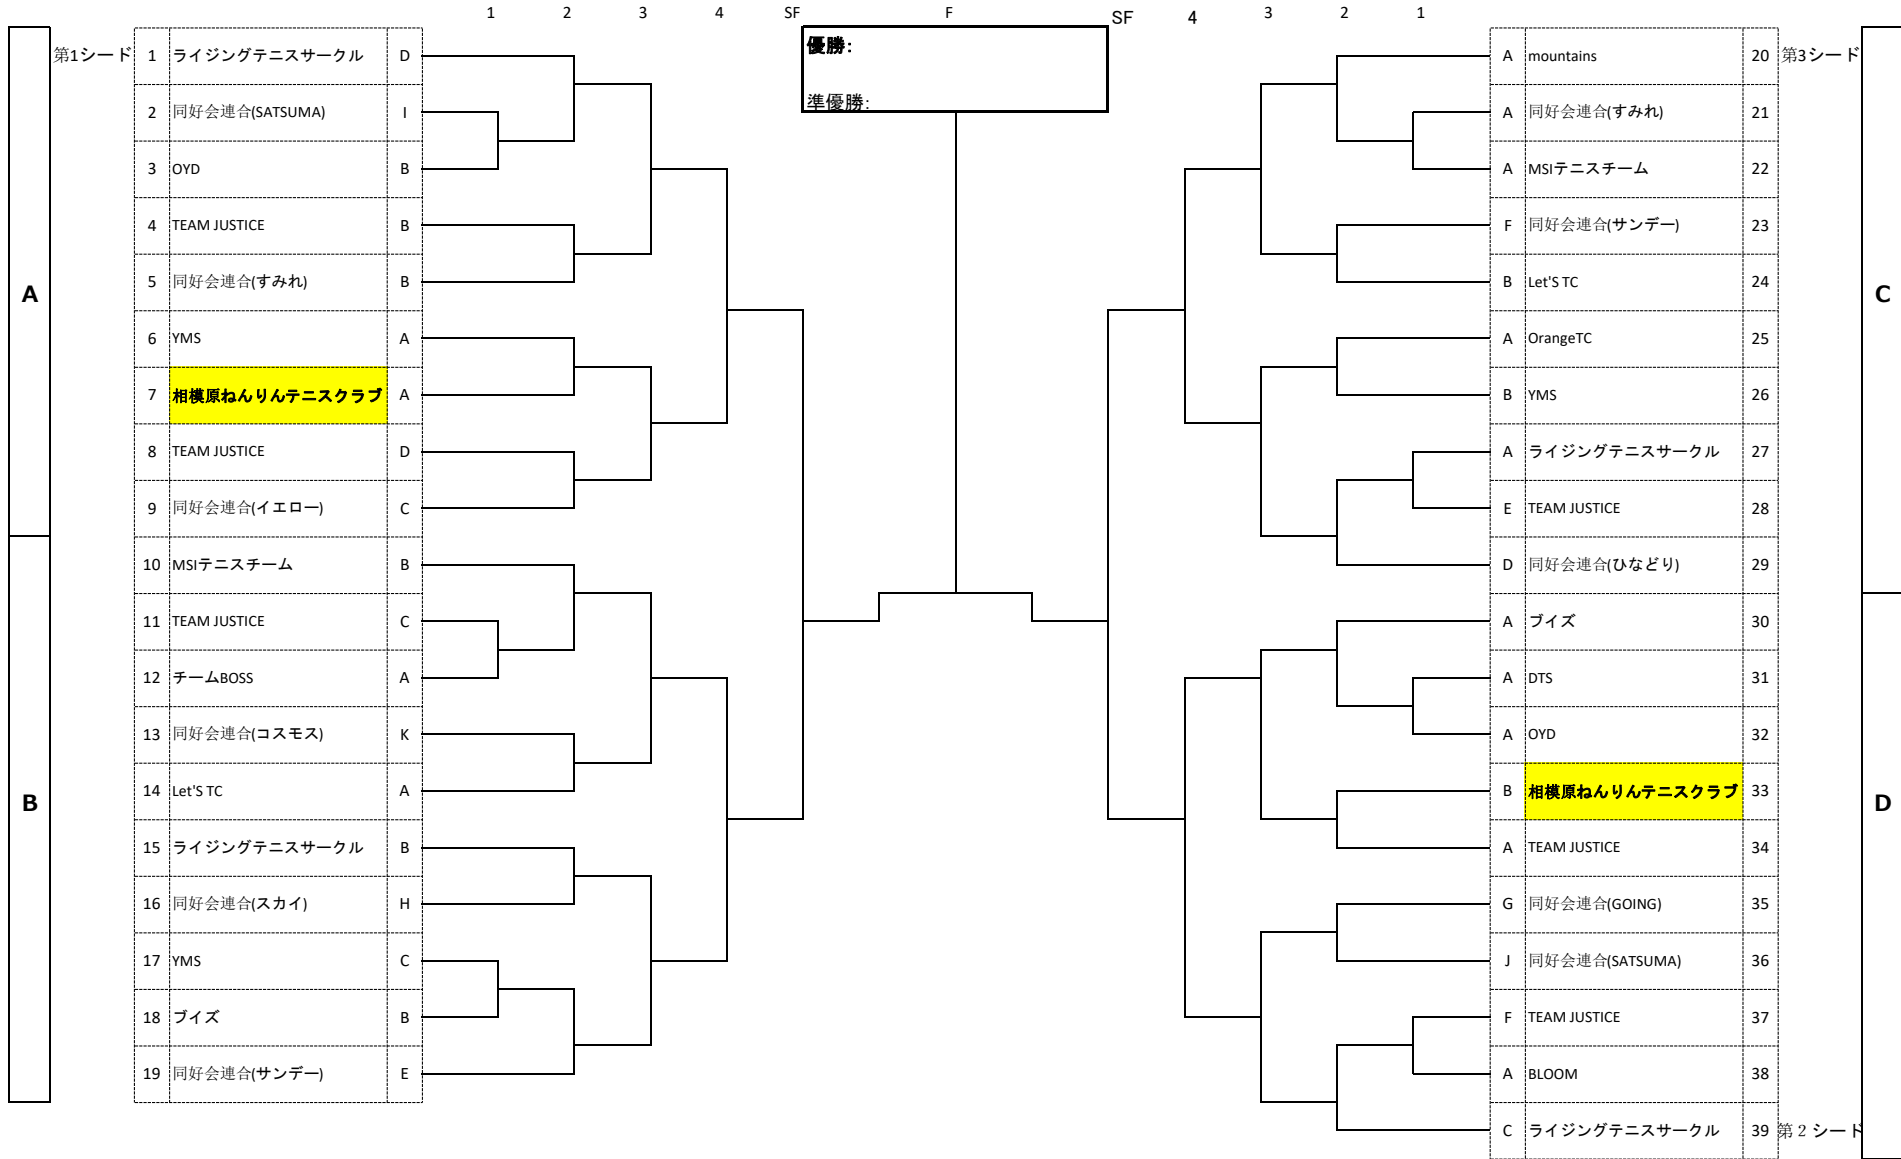

# 男子C級

サークル・同好会 実業団

	コート	11月5日(日)		11月11日(土)		11月12日(日)		11月19日(日)		12月2日(土)		12月10日(日)		12月16日(土)		12月17日(日)	
		8:30~ 12:30	12:30~ 16:30	8:30~ 12:30	12:30~ 16:30	8:30~ 12:30	12:30~ 16:30	8:30~ 12:30	12:30~ 16:30	8:30~ 12:30	12:30~ 16:30	8:30~ 12:30	12:30~ 16:30	8:30~ 12:30	12:30~ 16:30	8:30~ 12:30	12:30~ 16:30
鹿沼台	A							男B3R 1-5	女子3R 1-6								
	B							男B3R 6-9	女子3R 7-12								
	C							男B3R 10-13	女子3R 13-18								
	D							男B3R 14-17	女子3R 19-24								
大野台南	A			男C2R 1-3	男C2R 4-5	女子2R 1-3	女子2R 13-15			予備	女子SF 1-12						
	B			男C2R 10-12	男C2R 6-7	女子2R 4-6	女子2R 16-18			男BSF 1-9	女子SF 13-24	男実F 1-14	女実F 1-3				
	C			男C2R 17-19	男C2R 8-9	女子2R 7-9	女子2R 19-21			予備	男CSF 1-19	男BF 1-17	女子F 1-24				
	D			男C2R 30-32	男C2R 13-14	女子2R 10-12	女子2R 22-24			男BSF 10-17	男CSF 20-39	男CF 1-39					

横山公園	1(A)	男実1R 2-3	女実1R 1-2	男実2R 1-3	予備			男実SF 1-7									
	2(B)	男実1R 4-5	男実1R 10-11	男実2R 4-7	予備			2面展開									
	3(C)	男実1R 6-7	男実1R 12-13	男実2R 8-11	予備			男実SF 8-14									
	4(D)	男実1R 8-9	予備	男実2R 12-14	予備			2面展開									
	5(E)	男C1R 2-3	男C2R 15-16	男B2R 1-3	女子1R 2-3			男C3R 1-5	男C4R 1-9								
	6(F)	男C1R 11-12	男C2R 23-24	男B2R 4-5	女子1R 4-5			男C3R 6-9	2面展開								
	7(G)	男C1R 17-18	男C2R 25-26	男B2R 6-7	女子1R 8-9			男C3R 10-14	男C4R 10-19								
	8(H)	男C1R 21-22	男C2R 20-22	男B2R 8-9	女子1R 10-11			男C3R 15-19	2面展開								
	9(I)	男C1R 27-28	男C2R 27-29	男B2R 10-11	女子1R 14-15			男C3R 20-24	男C4R 20-29								
	10(J)	男C1R 31-32	男C2R 33-34	男B2R 12-13	女子1R 16-17			男C3R 25-29	2面展開								
	11(K)	男C1R 37-38	男C2R 37-39	男B2R 14-15	女子1R 20-21			男C3R 30-34	男C4R 30-39								
	12(L)	男B1R 2-3	男C2R 35-36	男B2R 16-17	女子1R 22-23			男C3R 35-39	2面展開								